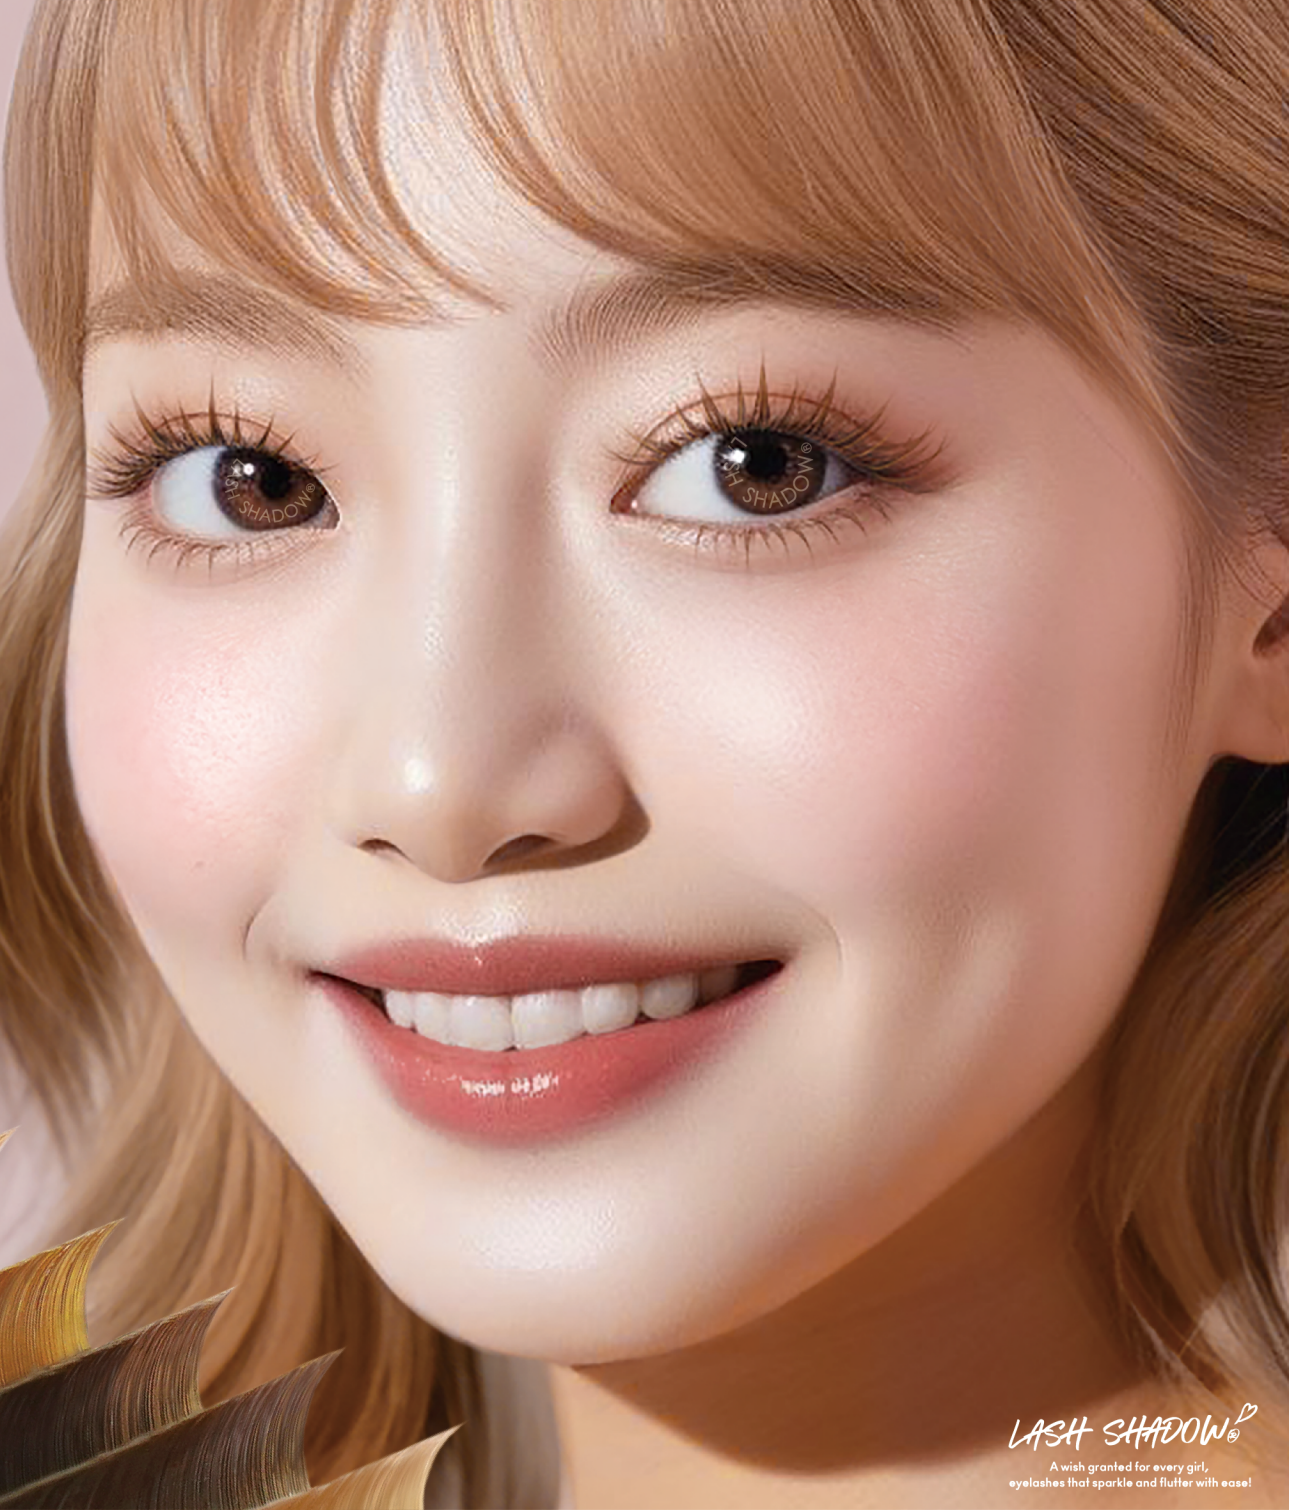

ラッ  
ッシュ  
ユシ  
ヤド  
ウ  
似合  
うが  
見つ  
かる

# ladycoco  
# ラッシュシャドウ  
# クラッシーセーブル

LASH SHADOW®  
A wish granted for every girl,  
eyelashes that sparkle and flutter with ease!

「クールの中にセクシーさもIN! セレカジ系」  
**VINTAGE NAVISH**  
ヴィンテージネイビッシュ

「女性らしさを漂わせるフェミニン系」  
**VINTAGE BORDEY**  
ヴィンテージボルディー

「透明感を引き出すクール系」  
**VINTAGE BLUE**  
ヴィンテージブルー

「柔らかく優しいガーリー系」  
**VINTAGE PINK**  
ヴィンテージピンク