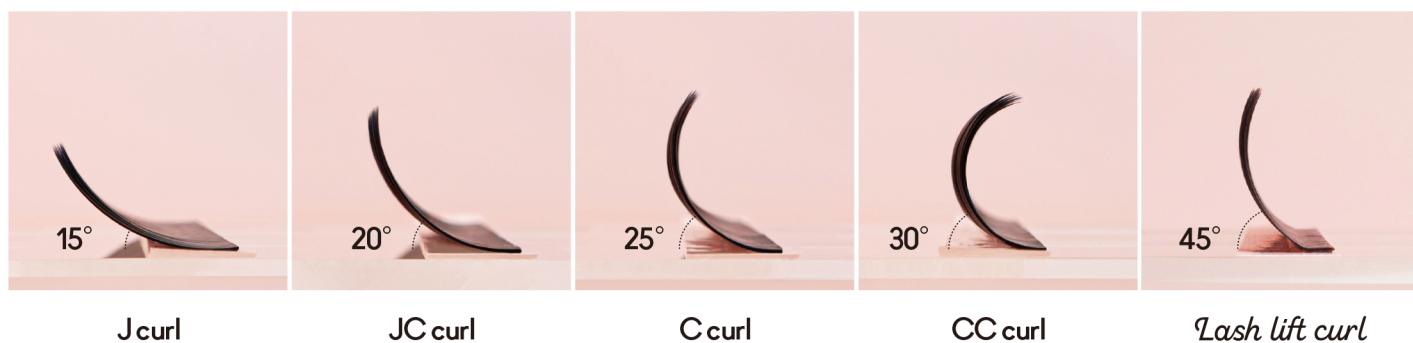

クラッシーセーブル
Classy Sable®

限りなく自まつげに近い
自然な『質感』と『存在感』

FRONT

SIDE